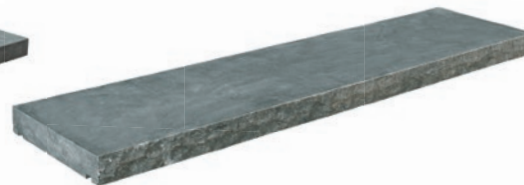

BLUE MOON
Anticato