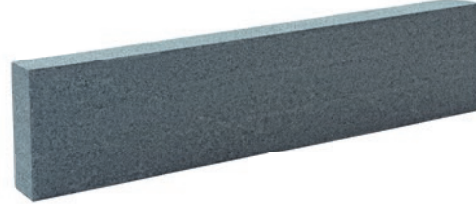

TAHITI BLUE - Piazzo Linea