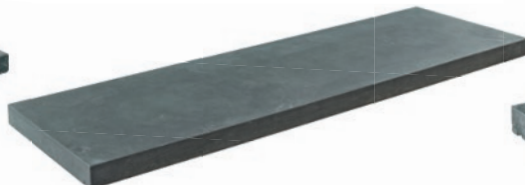

BLUE MOON
Honed