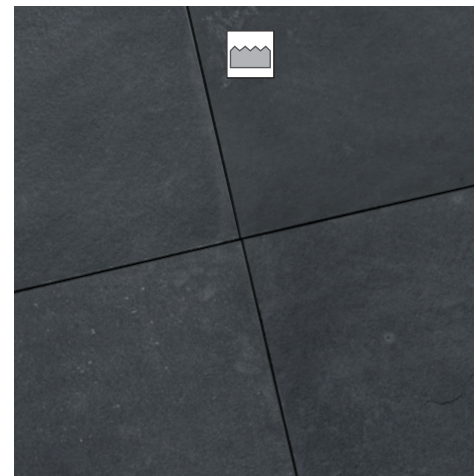

MULTICOLOR SLATE Basic

BLACK BEAUTY Basic

BLACK PREMIUM SLATE Basic

Für eine Übersicht aller erhältlichen Formate, siehe Seite 26

BLUE MOON - Piazza Elegance 60x60 cm

BLUE MOON

Honed Linea

BLUE MOON