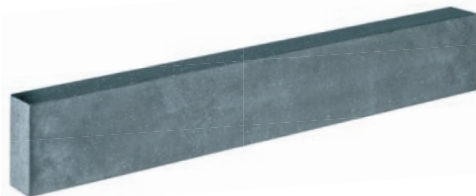

JUPARANA - Piazzo Waterjet

TAHITI BLUE - Piazzo Linea

TRAVERTINO - Honed Antique

PACIFIC BLACK - Piazzo Waterjet Linea

BLACK PEARL - Basic

GRANIT HELLGRAU - Classic

GRANIT HELLGRAU - Premium

BLUE MOON - Honed Linea