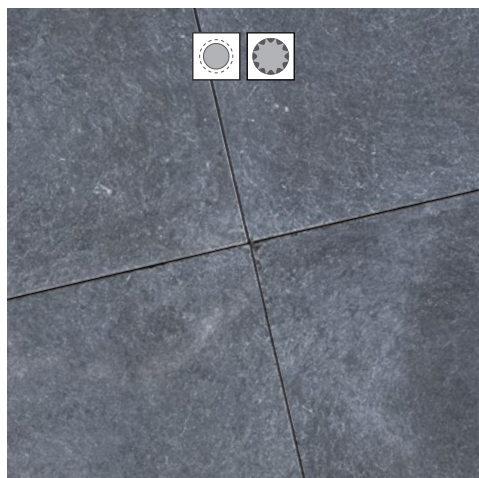

BLUE STONE

Honed Antique