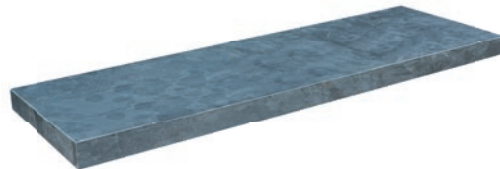

BLUE MOON TEICHRAND
Honed Linea