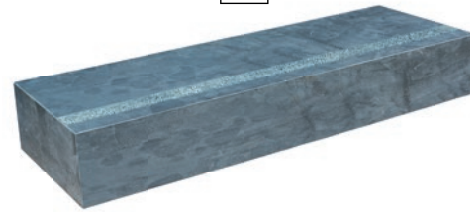

BLUE MOON - Antislip Linea