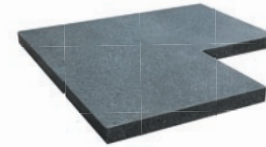

PACIFIC BLACK ECKSTÜCK
Piazzo Waterjet Elegance Linea