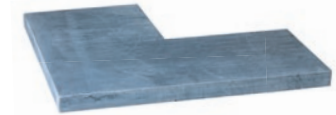

BLUE STONE ECKSTÜCK
Honed Linea