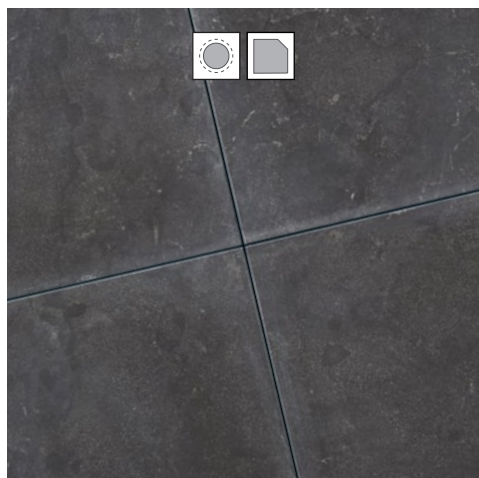

MULTICOLOR SLATE Basic

BLACK BEAUTY Basic

BLACK PREMIUM SLATE Basic

Für eine Übersicht aller erhältlichen Formate, siehe Seite 26

BLUE MOON - Piazza Elegance 60x60 cm

BLUE MOON

Honed Linea

BLUE MOON