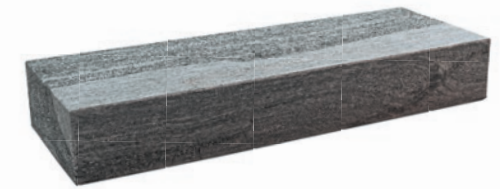

JUPARANA - Piazzo Waterjet Linea