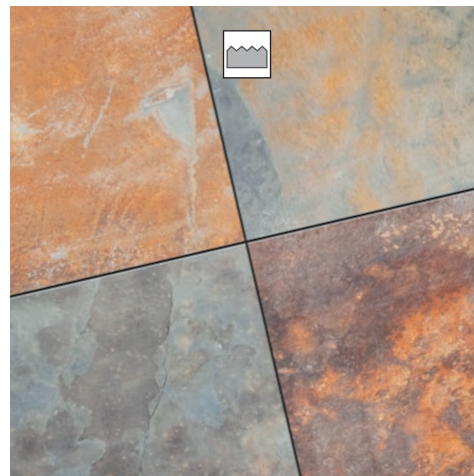

MULTICOLOR SLATE Basic

BLACK BEAUTY Basic

BLACK PREMIUM SLATE Basic

Für eine Übersicht aller erhältlichen Formate, siehe Seite 26

BLUE MOON - Piazza Elegance 60x60 cm

BLUE MOON

Honed Linea

BLUE MOON