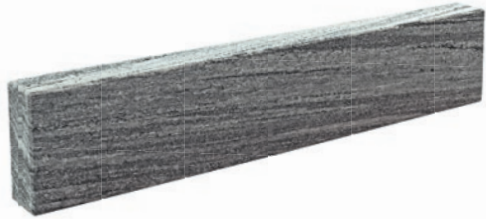

GRANIT HELLGRAU - Classic

TAHITI BLUE - Classic

GRANIT HELLGRAU - Piazza Linea

TOSCANA - Basic

Für eine Übersicht aller erhältlichen Formate, siehe Seite 50

GRANIT HELLGRAU - Piazza Linea

TAHITI BLUE- Piazza