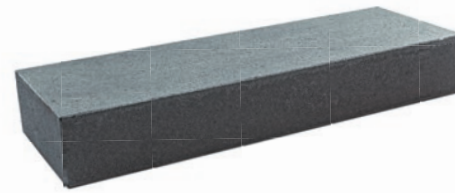

PACIFIC BLACK - Piazzo Waterjet Elegance Linea