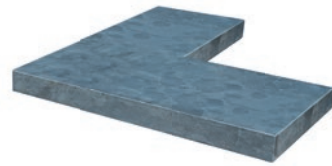

BLUE MOON
Firstform Honed

BLUE MOON
Honed

BLUE MOON
Anticato

TAHITI BLUE
Piazza

GRANIT HELLGRAU
Piazza Anticato

TOSCANA
Basic

TEICHRÄNDER

Teichrandabdeckungen können, mit ihren Eckelementen, ebenfalls als Poolumrandung genutzt werden.

Wie Mauerabdeckungen trotzen sie den Wettereinflüssen und erzielen ein exklusives Erscheinungsbild.

Artikel		Maße									
		Randplatte					Eckstück				
		100x30x5 cm	100x15x3 cm	100x20x3 cm	100x25x3 cm	100x30x3 cm	50 / 50x15x3 cm	50 / 50x20x3 cm	50 / 20x50 / 20x3 cm	50 / 25x50 / 25x3 cm	50 / 30x50 / 30x3 cm
Blue Moon	Honed Linea	■	■	■	■	■	■	■		■	■
Blue Stone	Honed Linea			■	■				■	■	
Pacific Black	Waterjet Elegance Linea			■	■	■		■		■	■