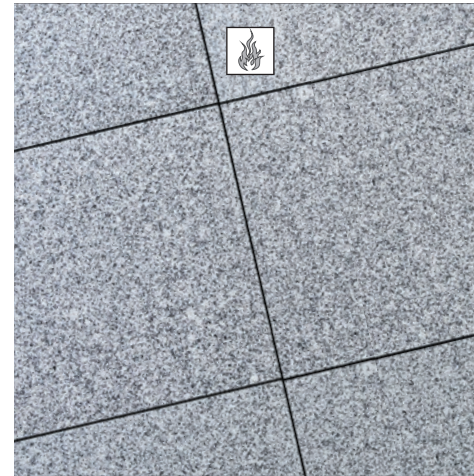

GRANIT GREY Piazzo