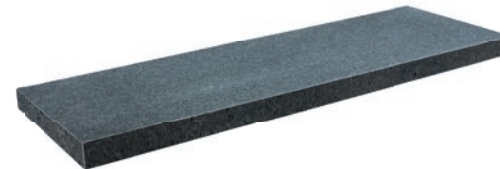

Wie Mauerabdeckungen trotzen sie den Wettereinflüssen und erzielen ein exklusives Erscheinungsbild.

Artikel		Maße									
		Randplatte					Eckstück				
		100x30x5 cm	100x15x3 cm	100x20x3 cm	100x25x3 cm	100x30x3 cm	50 / 50x15x3 cm	50 / 50x20x3 cm	50 / 20x50 / 20x3 cm	50 / 25x50 / 25x3 cm	50 / 30x50 / 30x3 cm
Blue Moon	Honed Linea	■	■	■	■	■	■	■		■	■
Blue Stone	Honed Linea			■	■				■	■	
Pacific Black	Waterjet Elegance Linea			■	■	■		■		■	■

BLUE MOON ECKSTÜCK
Honed Linea

PACIFIC BLACK ECKSTÜCK
Piazzo Waterjet Elegance Linea

BLUE STONE ECKSTÜCK
Honed Linea

BLUE MOON TEICHRAND
Honed Linea

PACIFIC BLACK TEICHRAND
Piazzo Waterjet Elegance Linea

BLUE STONE TEICHRAND
Honed Linea

BLUE STONE - Honed Linea

MULTICOLOR SLATE

FIXWALL

Von wegen Stein auf Stein: Unsere Fixwalls aus Naturstein sind bereits fertig verklebt und bereit zum Platzieren. Sie müssen uns eigentlich nur noch Ihre Wunschmaße durchgeben. Und die Mauer ab und zu mit einer Silikonimprägnierung behandeln, um das Korrodieren der erhaltigen Natursteine zu verhindern. Ganz gleich, ob Sie einen modernen, rustikalen oder traditionellen Look erzielen möchten, die Vielseitigkeit unserer FIXWALL bietet unzählige Gestaltungsmöglichkeiten.