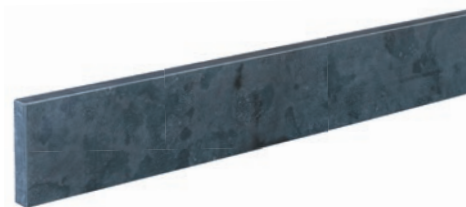

JUPARANA - Piazzo Waterjet

TAHITI BLUE - Piazzo Linea

TRAVERTINO - Honed Antique

PACIFIC BLACK - Piazzo Waterjet Linea

BLACK PEARL - Basic

GRANIT HELLGRAU - Classic

GRANIT HELLGRAU - Premium

BLUE MOON - Honed Linea